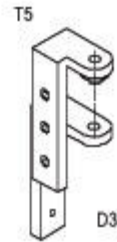

## DIAGRAMS

### Typical Installation

Top Jamb / Top Of Door

Contact Gregory E. Bettenhausen • [geb@albarwilmette.com](mailto:geb@albarwilmette.com) • [www.wilmettehardware.com](http://www.wilmettehardware.com)  
127 Green Bay Road • Wilmette Illinois 60091 • Toll Free 866.864.6396 Fax 847.251.0281  
• an Al Bar Wilmette Company •

# TYPICAL INSTALLATION

Top Jamb / Top Of Door

T4 - Style

T5 - Style

Contact Gregory E. Bettenhausen • [geb@albarwilmette.com](mailto:geb@albarwilmette.com) • [www.wilmettehardware.com](http://www.wilmettehardware.com)  
127 Green Bay Road • Wilmette Illinois 60091 • Toll Free 866.864.6396 Fax 847.251.0281  
• an Al Bar Wilmette Company •