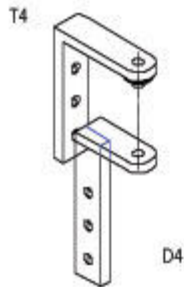

## DIAGRAMS

### Typical Installation

Top Jamb / Top Of Door

Contact Gregory E. Bettenhausen • [geb@albarwilmette.com](mailto:geb@albarwilmette.com) • [www.wilmettehardware.com](http://www.wilmettehardware.com)  
127 Green Bay Road • Wilmette Illinois 60091 • Toll Free 866.864.6396 Fax 847.251.0281  
• an Al Bar Wilmette Company •

# TYPICAL INSTALLATION

Top Jamb / Top Of Door

T4 - Style

T5 - Style

Contact Gregory E. Bettenhausen • [geb@albarwilmette.com](mailto:geb@albarwilmette.com) • [www.wilmettehardware.com](http://www.wilmettehardware.com)  
127 Green Bay Road • Wilmette Illinois 60091 • Toll Free 866.864.6396 Fax 847.251.0281  
• an Al Bar Wilmette Company •