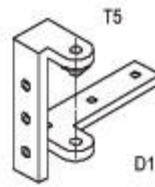

## DIAGRAMS

### Typical Installation

Top Jamb / Top Of Door

Contact Gregory E. Bettenhausen • [geb@albarwilmette.com](mailto:geb@albarwilmette.com) • [www.wilmettehardware.com](http://www.wilmettehardware.com)  
127 Green Bay Road • Wilmette Illinois 60091 • Toll Free 866.864.6396 Fax 847.251.0281  
• an Al Bar Wilmette Company •

# TYPICAL INSTALLATION

Top Jamb / Top Of Door

T4 - Style

T5 - Style

Contact Gregory E. Bettenhausen • [geb@albarwilmette.com](mailto:geb@albarwilmette.com) • [www.wilmettehardware.com](http://www.wilmettehardware.com)  
127 Green Bay Road • Wilmette Illinois 60091 • Toll Free 866.864.6396 Fax 847.251.0281  
• an Al Bar Wilmette Company •