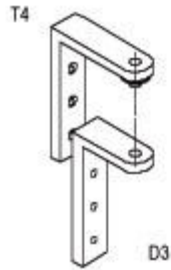

## DIAGRAMS

### Typical Installation

Top Jamb / Top Of Door

Contact Gregory E. Bettenhausen • [geb@albarwilmette.com](mailto:geb@albarwilmette.com) • [www.wilmettehardware.com](http://www.wilmettehardware.com)  
127 Green Bay Road • Wilmette Illinois 60091 • Toll Free 866.864.6396 Fax 847.251.0281  
• an Al Bar Wilmette Company •

# TYPICAL INSTALLATION

Top Jamb / Top Of Door

T4 - Style

T5 - Style

Contact Gregory E. Bettenhausen • [geb@albarwilmette.com](mailto:geb@albarwilmette.com) • [www.wilmettehardware.com](http://www.wilmettehardware.com)  
127 Green Bay Road • Wilmette Illinois 60091 • Toll Free 866.864.6396 Fax 847.251.0281  
• an Al Bar Wilmette Company •