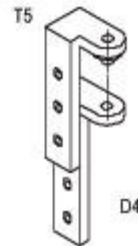

## DIAGRAMS

### Typical Installation

Top Jamb / Top Of Door

Contact Gregory E. Bettenhausen • [geb@albarwilmette.com](mailto:geb@albarwilmette.com) • [www.wilmettehardware.com](http://www.wilmettehardware.com)  
127 Green Bay Road • Wilmette Illinois 60091 • Toll Free 866.864.6396 Fax 847.251.0281  
• an Al Bar Wilmette Company •

# TYPICAL INSTALLATION

Top Jamb / Top Of Door

T4 - Style

T5 - Style

Contact Gregory E. Bettenhausen • [geb@albarwilmette.com](mailto:geb@albarwilmette.com) • [www.wilmettehardware.com](http://www.wilmettehardware.com)  
127 Green Bay Road • Wilmette Illinois 60091 • Toll Free 866.864.6396 Fax 847.251.0281  
• an Al Bar Wilmette Company •