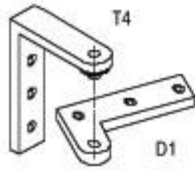

## DIAGRAMS

### Typical Installation

Top Jamb / Top Of Door

Contact Gregory E. Bettenhausen • [geb@albarwilmette.com](mailto:geb@albarwilmette.com) • [www.wilmettehardware.com](http://www.wilmettehardware.com)  
127 Green Bay Road • Wilmette Illinois 60091 • Toll Free 866.864.6396 Fax 847.251.0281  
• an Al Bar Wilmette Company •

# TYPICAL INSTALLATION

Top Jamb / Top Of Door

T4 - Style

T5 - Style

Contact Gregory E. Bettenhausen • [geb@albarwilmette.com](mailto:geb@albarwilmette.com) • [www.wilmettehardware.com](http://www.wilmettehardware.com)  
127 Green Bay Road • Wilmette Illinois 60091 • Toll Free 866.864.6396 Fax 847.251.0281  
• an Al Bar Wilmette Company •