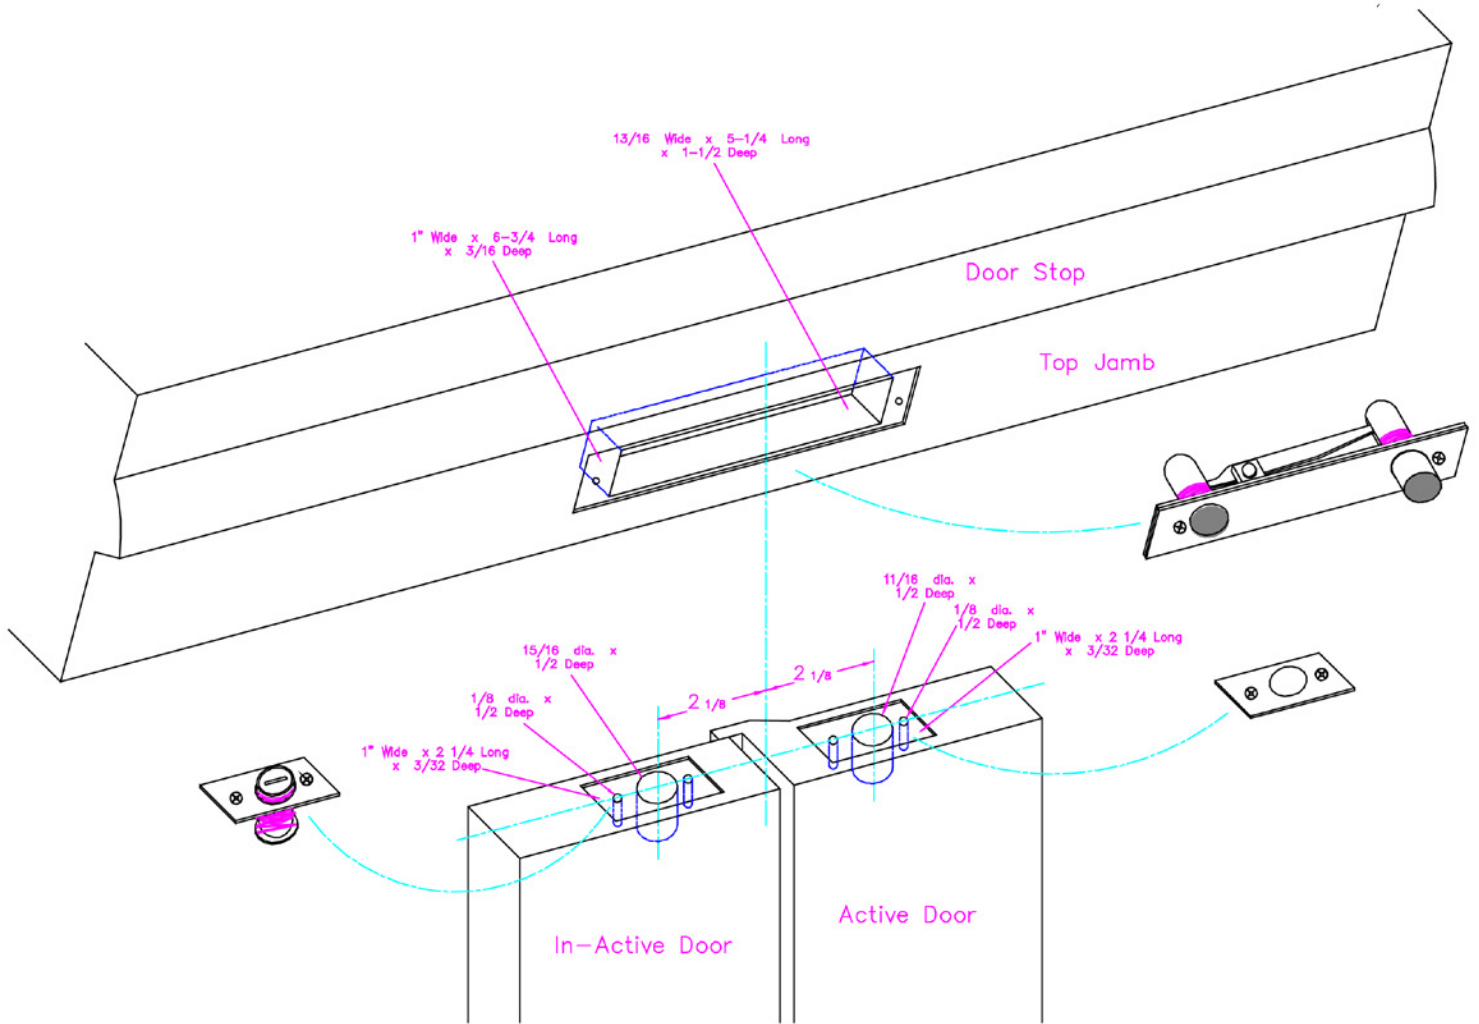

AUTOMATIC TRANSOM BOLT

INSTALLATION TEMPLATE

Contact Gregory E. Bettenhausen • geb@albarwilmette.com • www.wilmettehardware.com
127 Green Bay Road • Wilmette Illinois 60091 • Toll Free 866.864.6396 Fax 847.251.0281